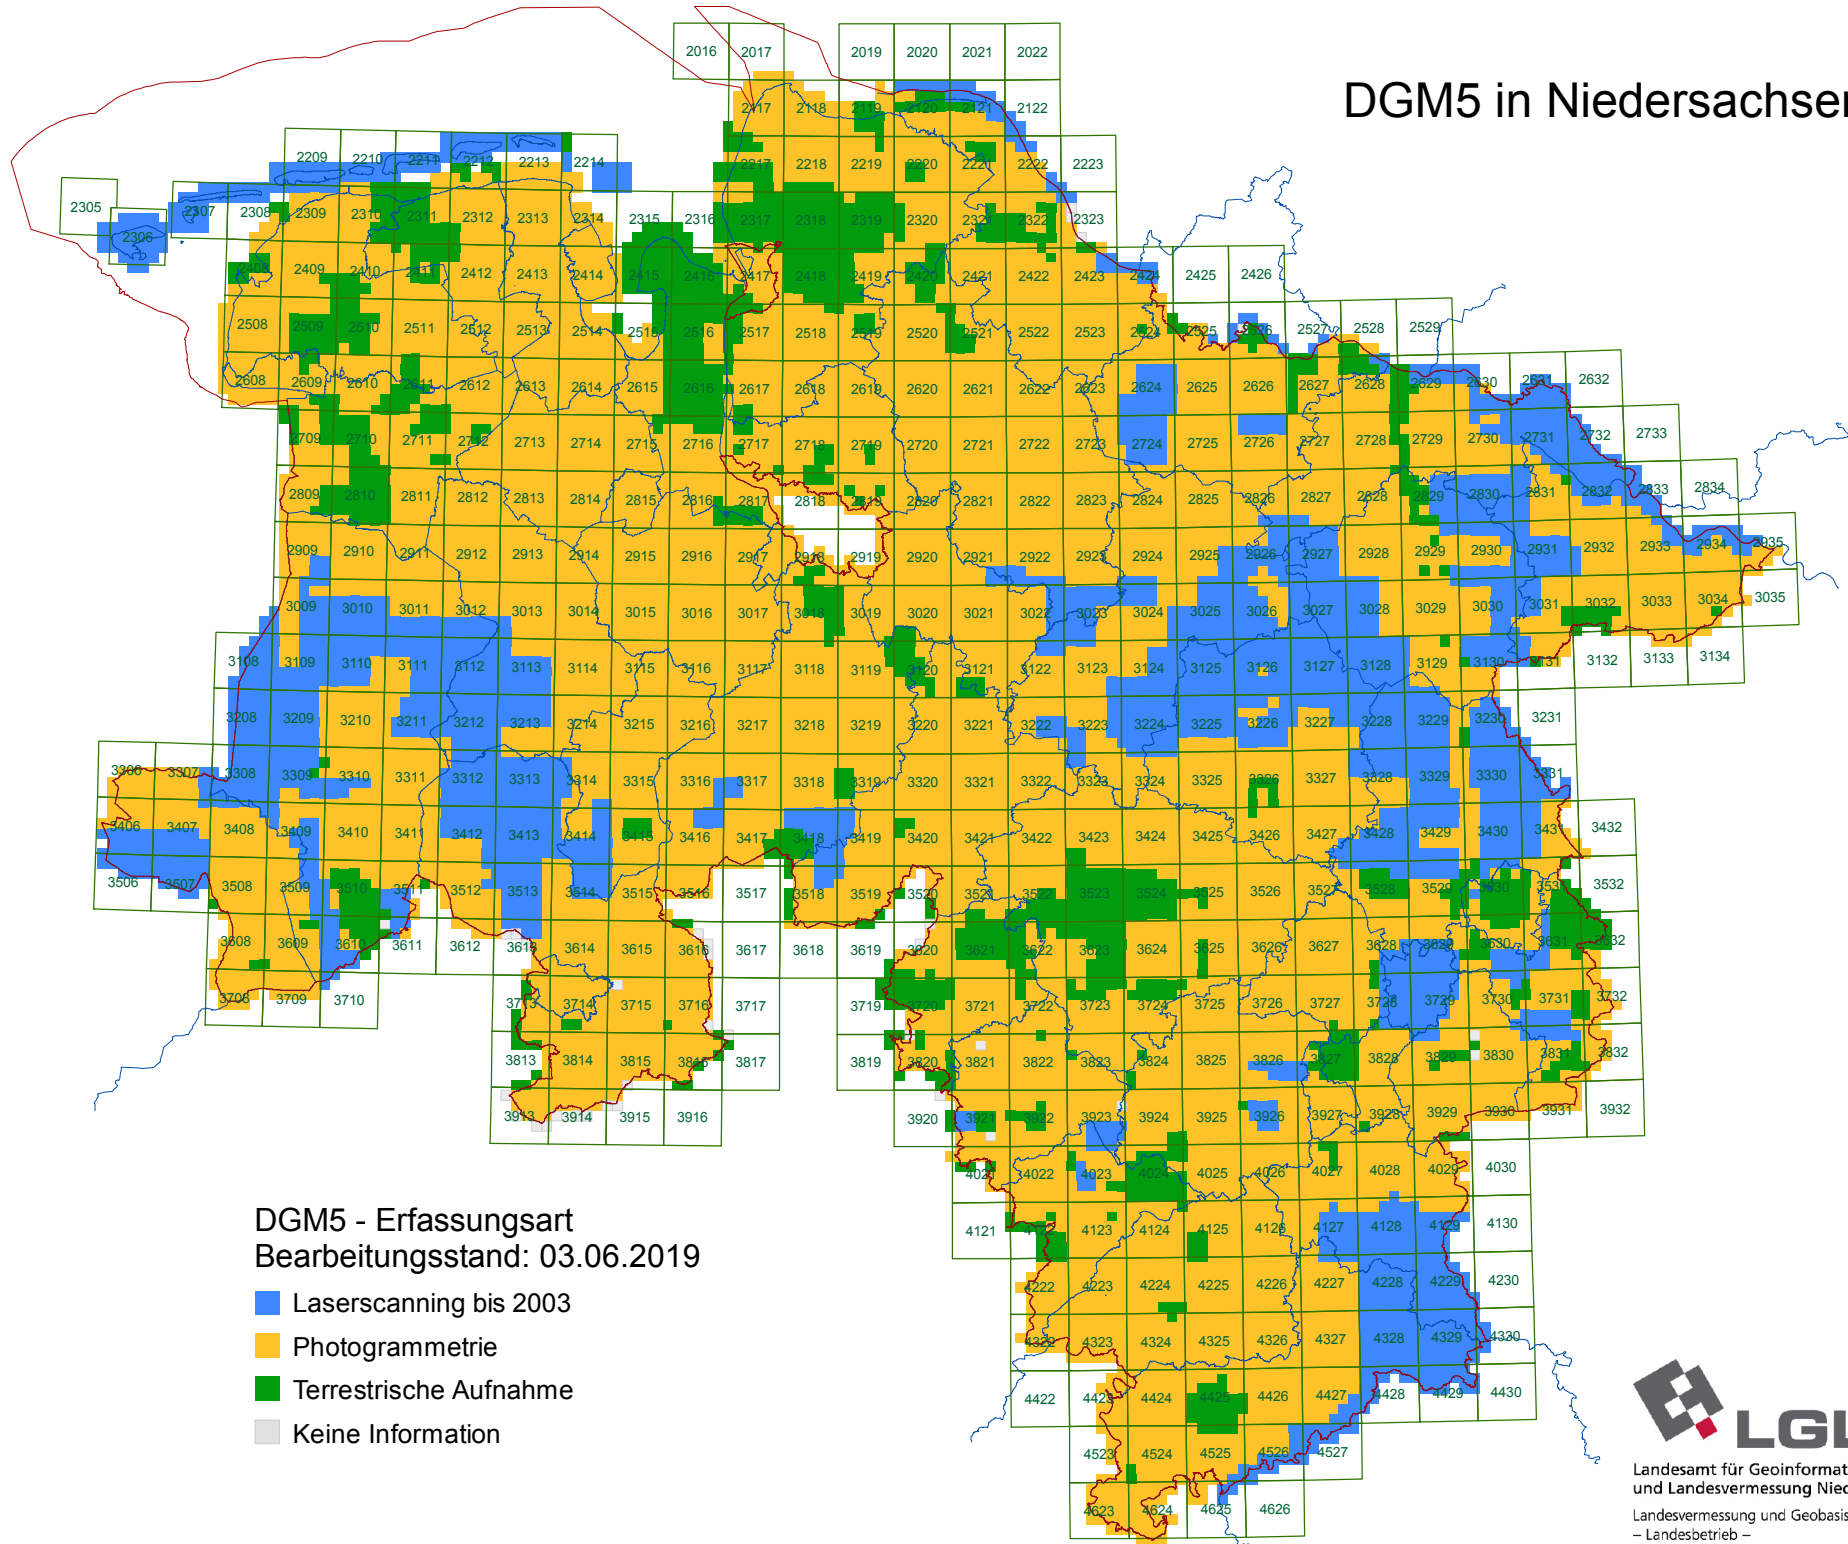

# DGM5 in Niedersachsen

DGM5 - Erfassungsart  
Bearbeitungsstand: 03.06.2019

- Laserscanning bis 2003
- Photogrammetrie
- Terrestrische Aufnahme
- Keine Information