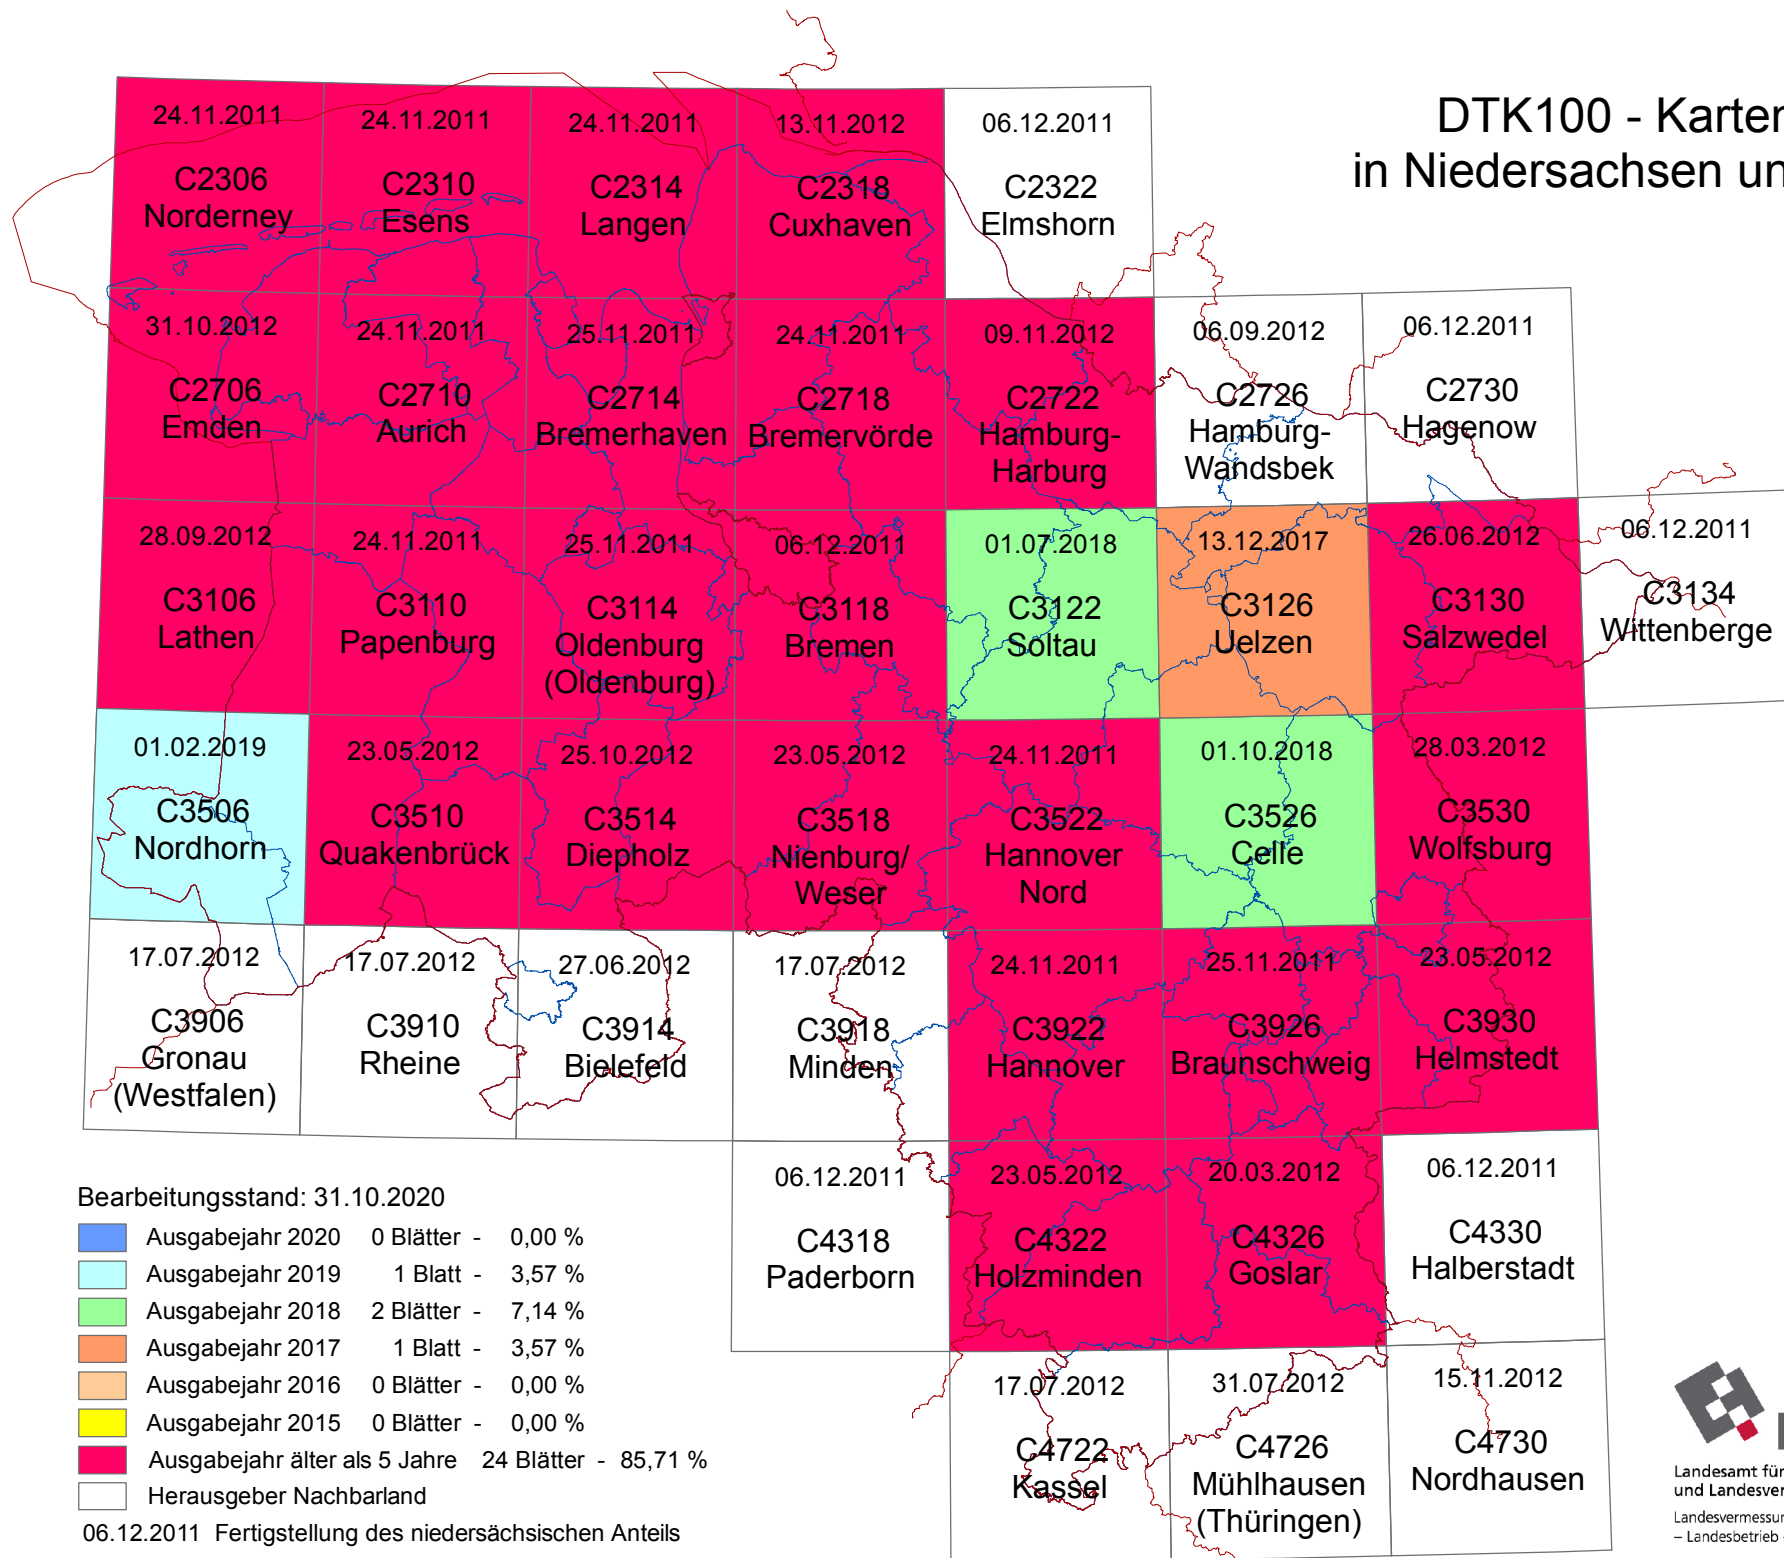

DTK100 - Kartendruck in Niedersachsen und Bremen

Bearbeitungsstand: 31.10.2020

- Ausgabejahr 2020 0 Blätter - 0,00 %
- Ausgabejahr 2019 1 Blatt - 3,57 %
- Ausgabejahr 2018 2 Blätter - 7,14 %
- Ausgabejahr 2017 1 Blatt - 3,57 %
- Ausgabejahr 2016 0 Blätter - 0,00 %
- Ausgabejahr 2015 0 Blätter - 0,00 %
- Ausgabejahr älter als 5 Jahre 24 Blätter - 85,71 %
- Herausgeber Nachbarland

06.12.2011 Fertigstellung des niedersächsischen Anteils