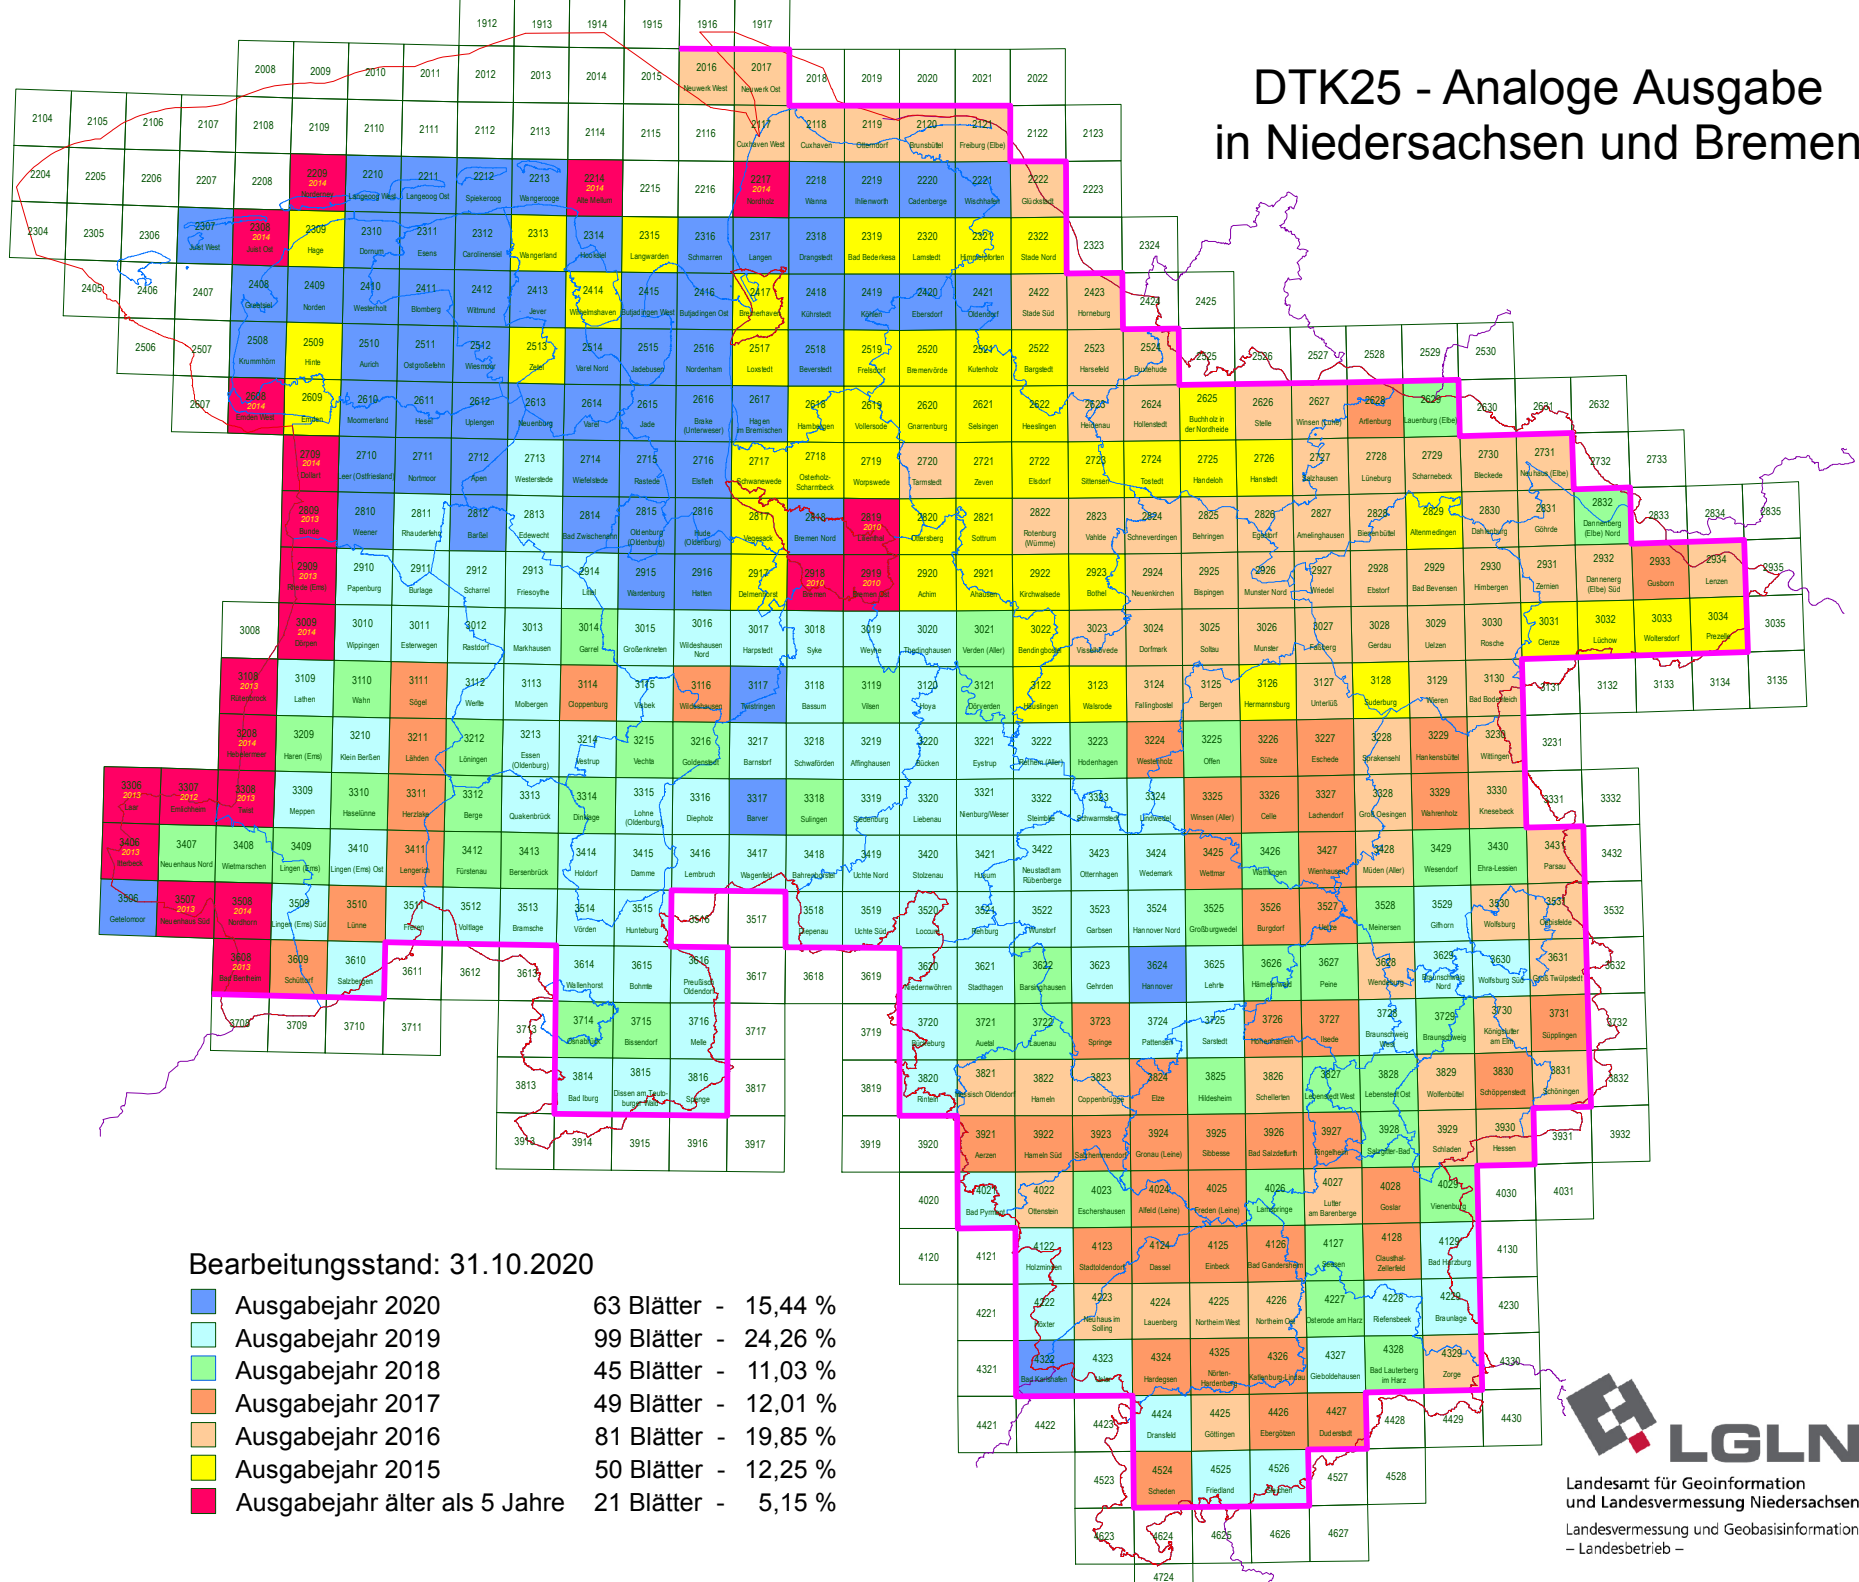

# DTK25 - Analoge Ausgabe in Niedersachsen und Bremen

Bearbeitungsstand: 31.10.2020

- Ausgabejahr 2020      63 Blätter - 15,44 %
- Ausgabejahr 2019      99 Blätter - 24,26 %
- Ausgabejahr 2018      45 Blätter - 11,03 %
- Ausgabejahr 2017      49 Blätter - 12,01 %
- Ausgabejahr 2016      81 Blätter - 19,85 %
- Ausgabejahr 2015      50 Blätter - 12,25 %
- Ausgabejahr älter als 5 Jahre      21 Blätter - 5,15 %