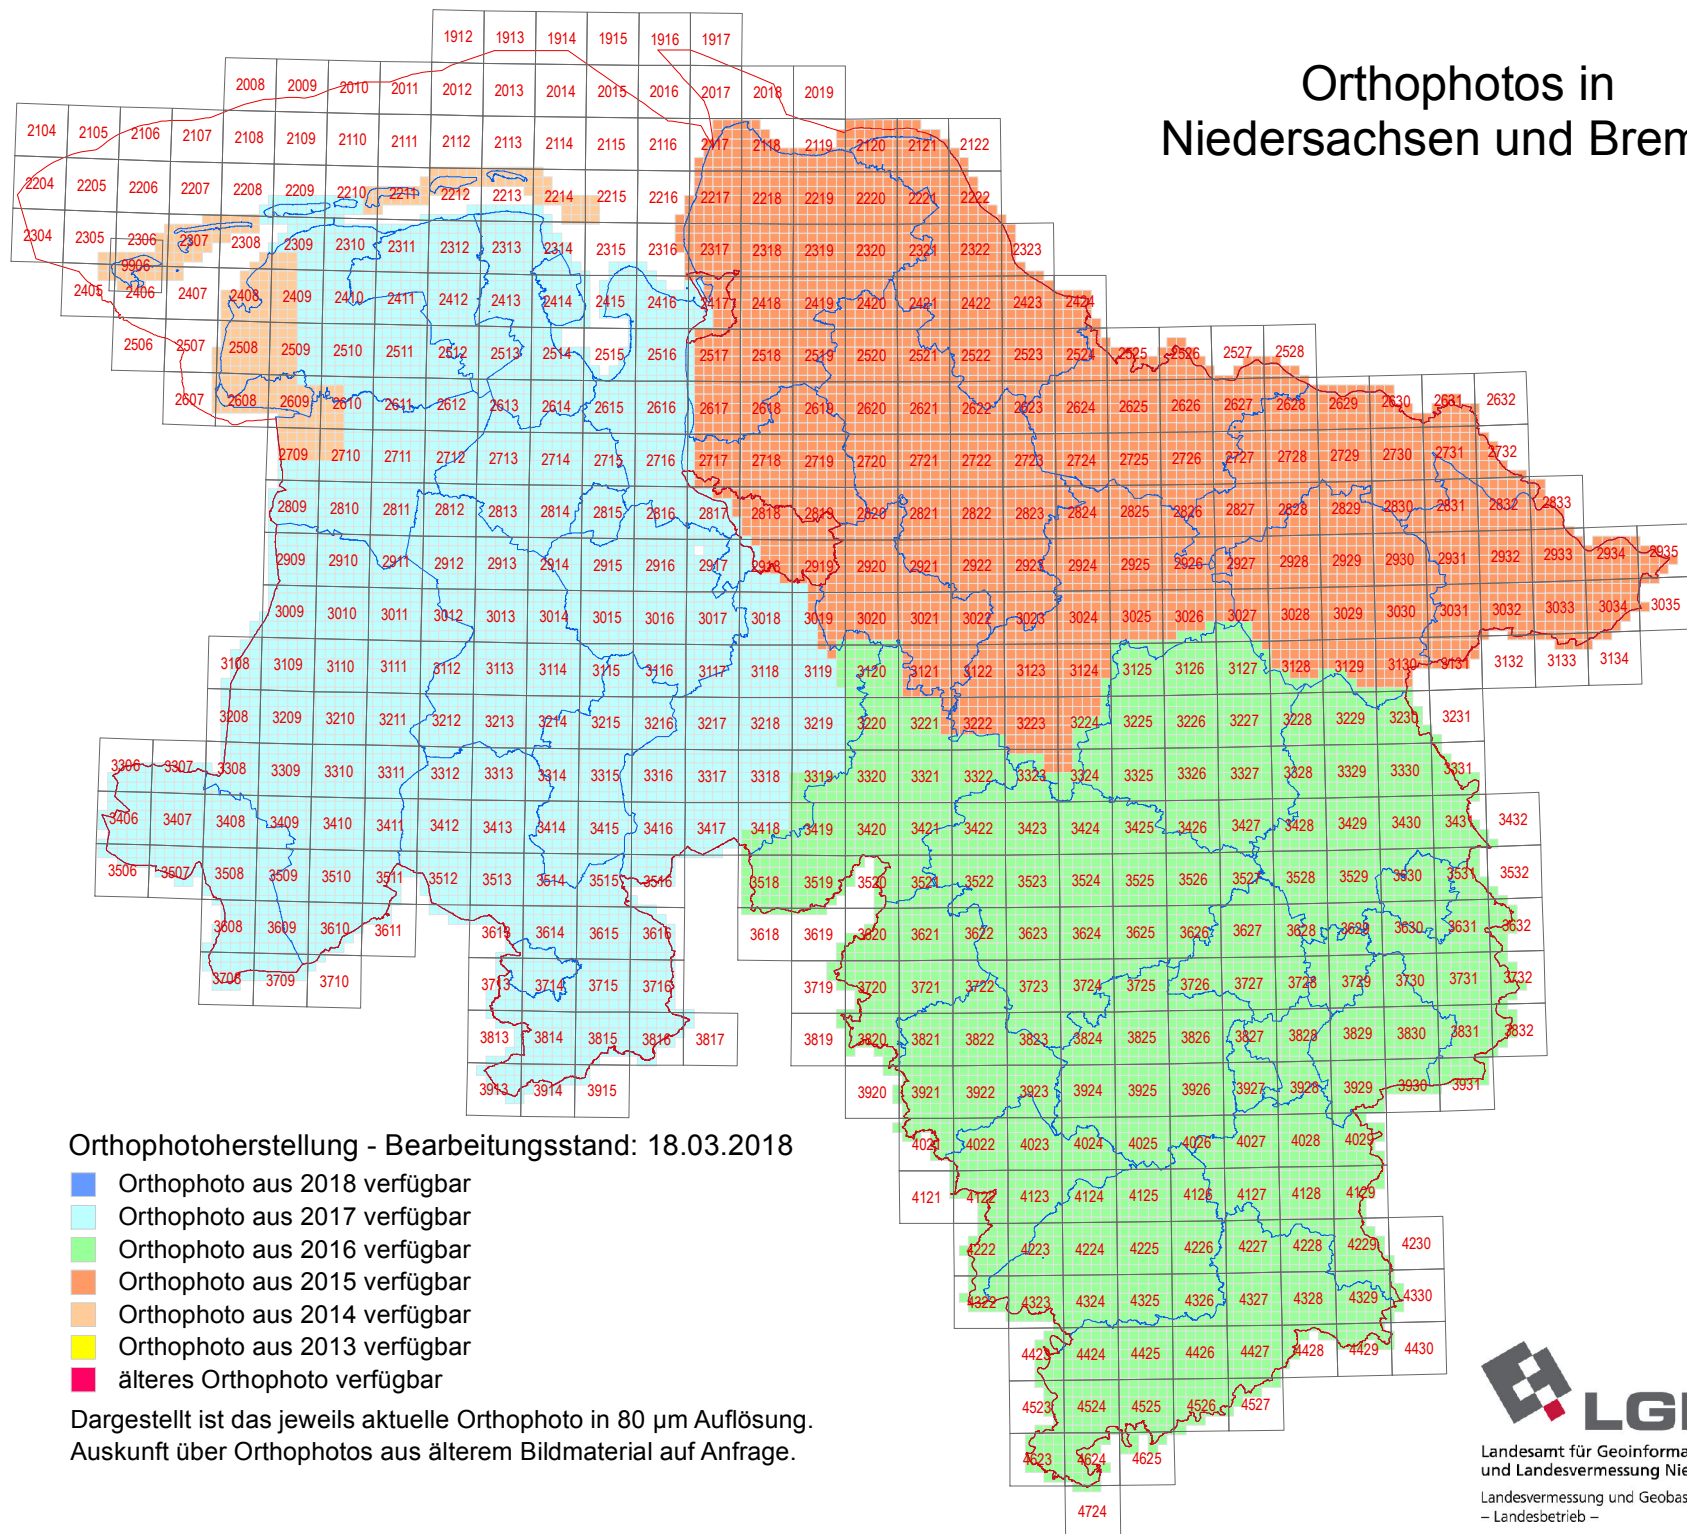

# Orthophotos in Niedersachsen und Bremen

Orthophotoherstellung - Bearbeitungsstand: 18.03.2018

- Orthophoto aus 2018 verfügbar
- Orthophoto aus 2017 verfügbar
- Orthophoto aus 2016 verfügbar
- Orthophoto aus 2015 verfügbar
- Orthophoto aus 2014 verfügbar
- Orthophoto aus 2013 verfügbar
- älteres Orthophoto verfügbar

Dargestellt ist das jeweils aktuelle Orthophoto in 80 µm Auflösung.  
Auskunft über Orthophotos aus älterem Bildmaterial auf Anfrage.