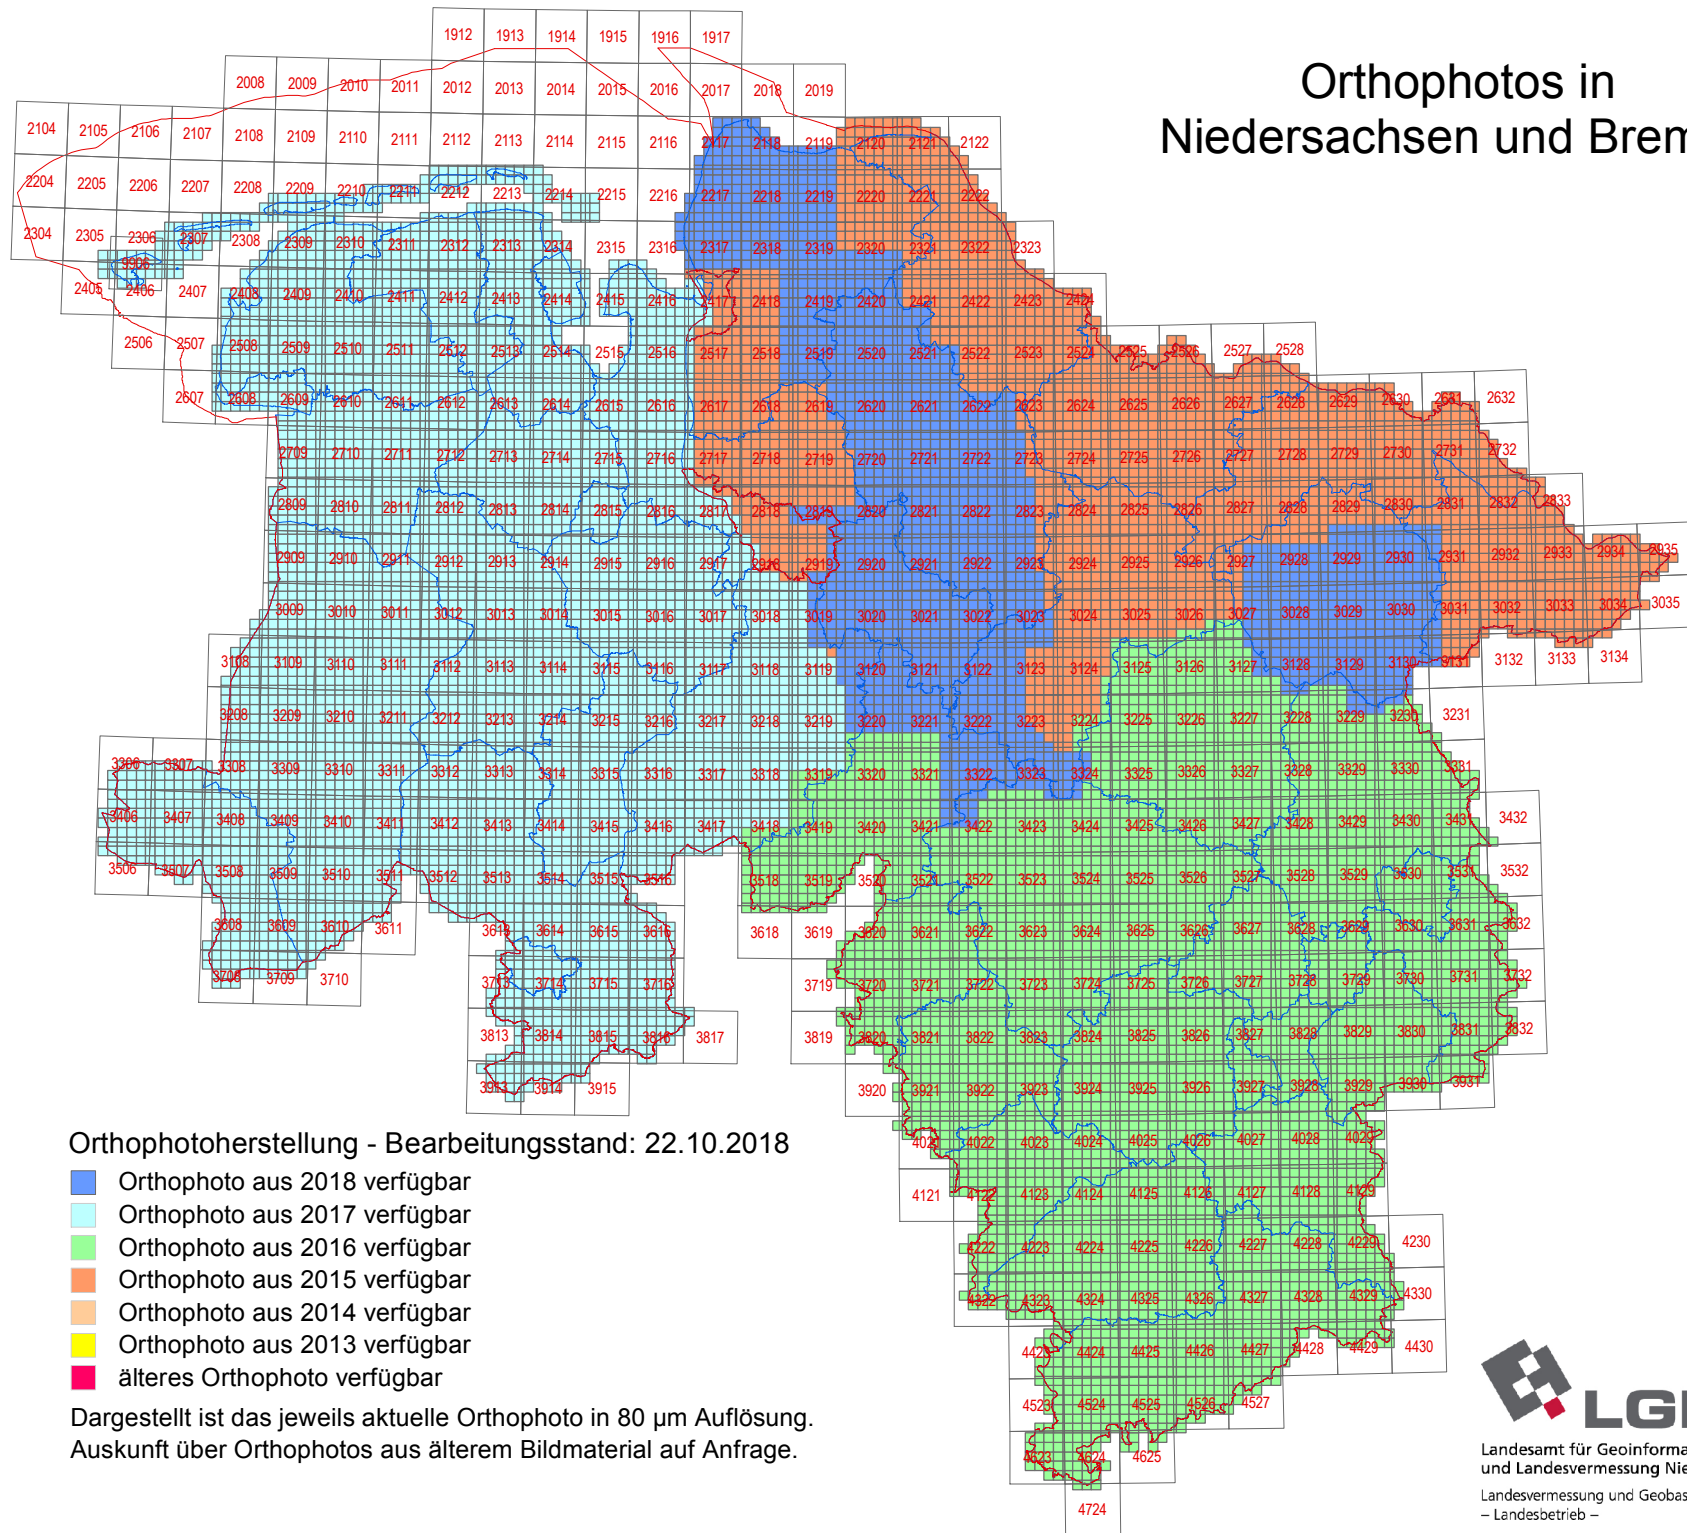

Orthophotos in Niedersachsen und Bremen

Orthophotoherstellung - Bearbeitungsstand: 22.10.2018

- Orthophoto aus 2018 verfügbar
- Orthophoto aus 2017 verfügbar
- Orthophoto aus 2016 verfügbar
- Orthophoto aus 2015 verfügbar
- Orthophoto aus 2014 verfügbar
- Orthophoto aus 2013 verfügbar
- älteres Orthophoto verfügbar

Dargestellt ist das jeweils aktuelle Orthophoto in 80 µm Auflösung.
Auskunft über Orthophotos aus älterem Bildmaterial auf Anfrage.