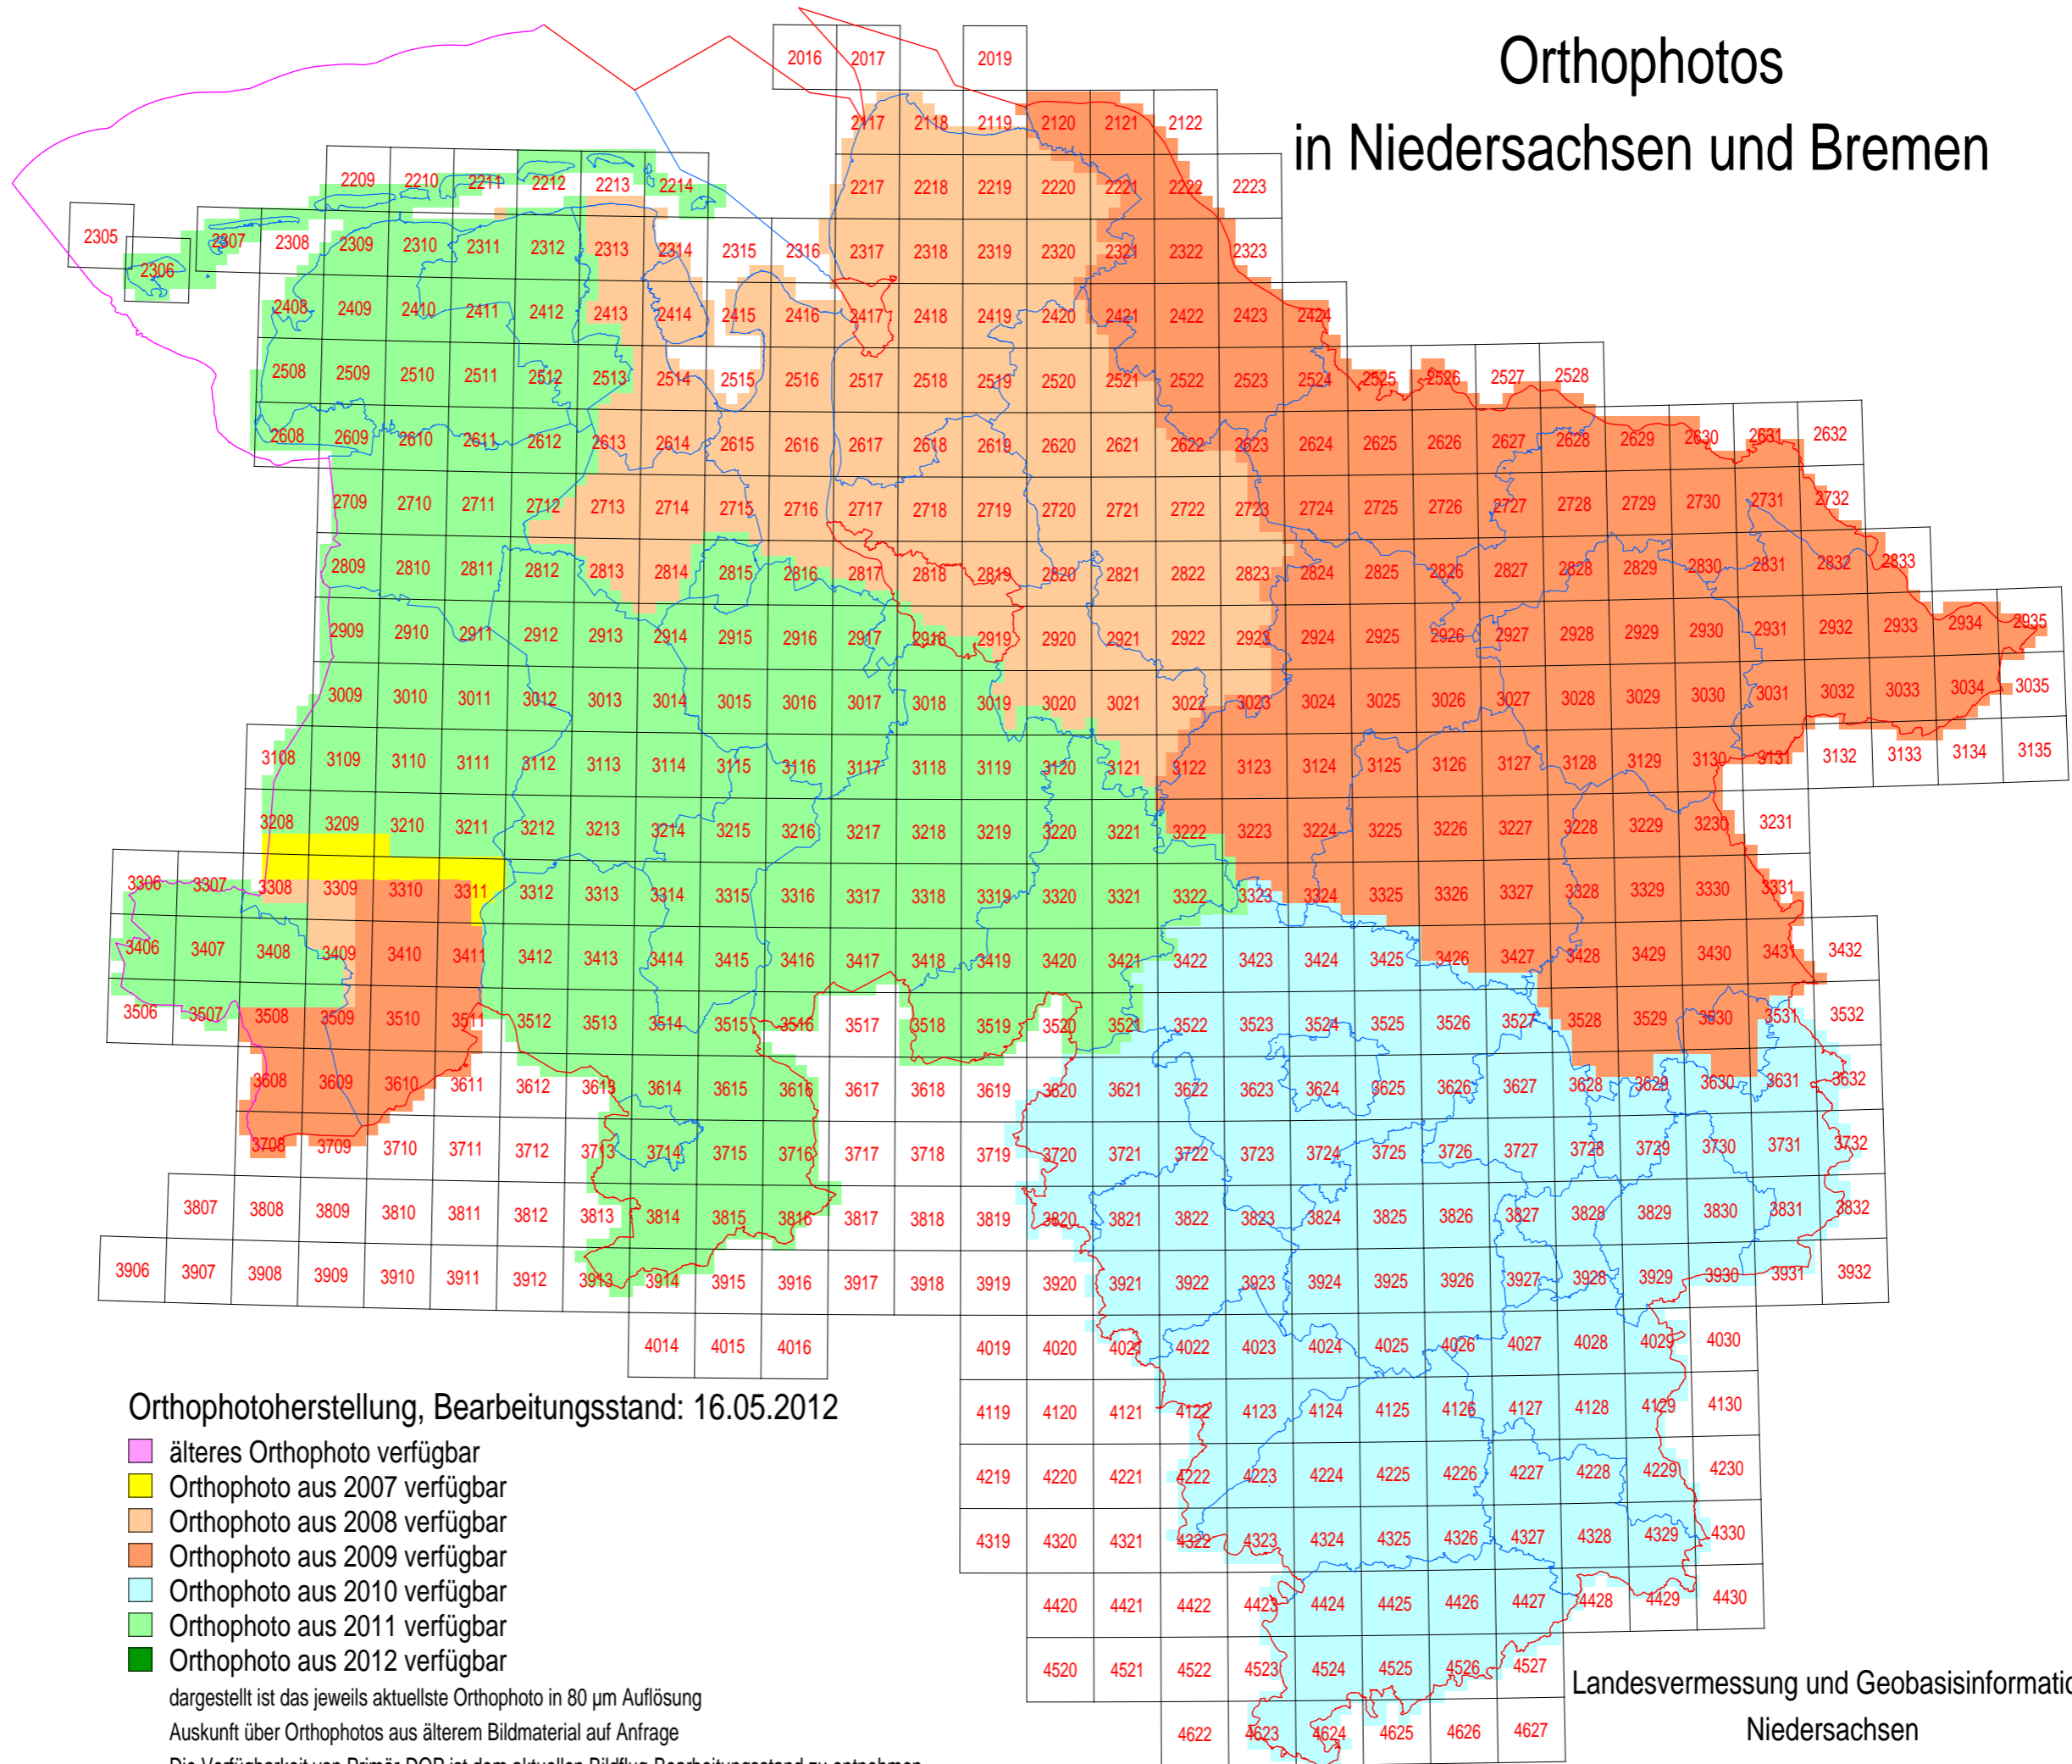

# Orthophotos in Niedersachsen und Bremen

Orthophotoherstellung, Bearbeitungsstand: 16.05.2012

- älteres Orthophoto verfügbar
- Orthophoto aus 2007 verfügbar
- Orthophoto aus 2008 verfügbar
- Orthophoto aus 2009 verfügbar
- Orthophoto aus 2010 verfügbar
- Orthophoto aus 2011 verfügbar
- Orthophoto aus 2012 verfügbar

dargestellt ist das jeweils aktuellste Orthophoto in 80 µm Auflösung

Auskunft über Orthophotos aus älterem Bildmaterial auf Anfrage

Die Verfügbarkeit von Primär-DOP ist dem aktuellen Bildflug-Bearbeitungsstand zu entnehmen.