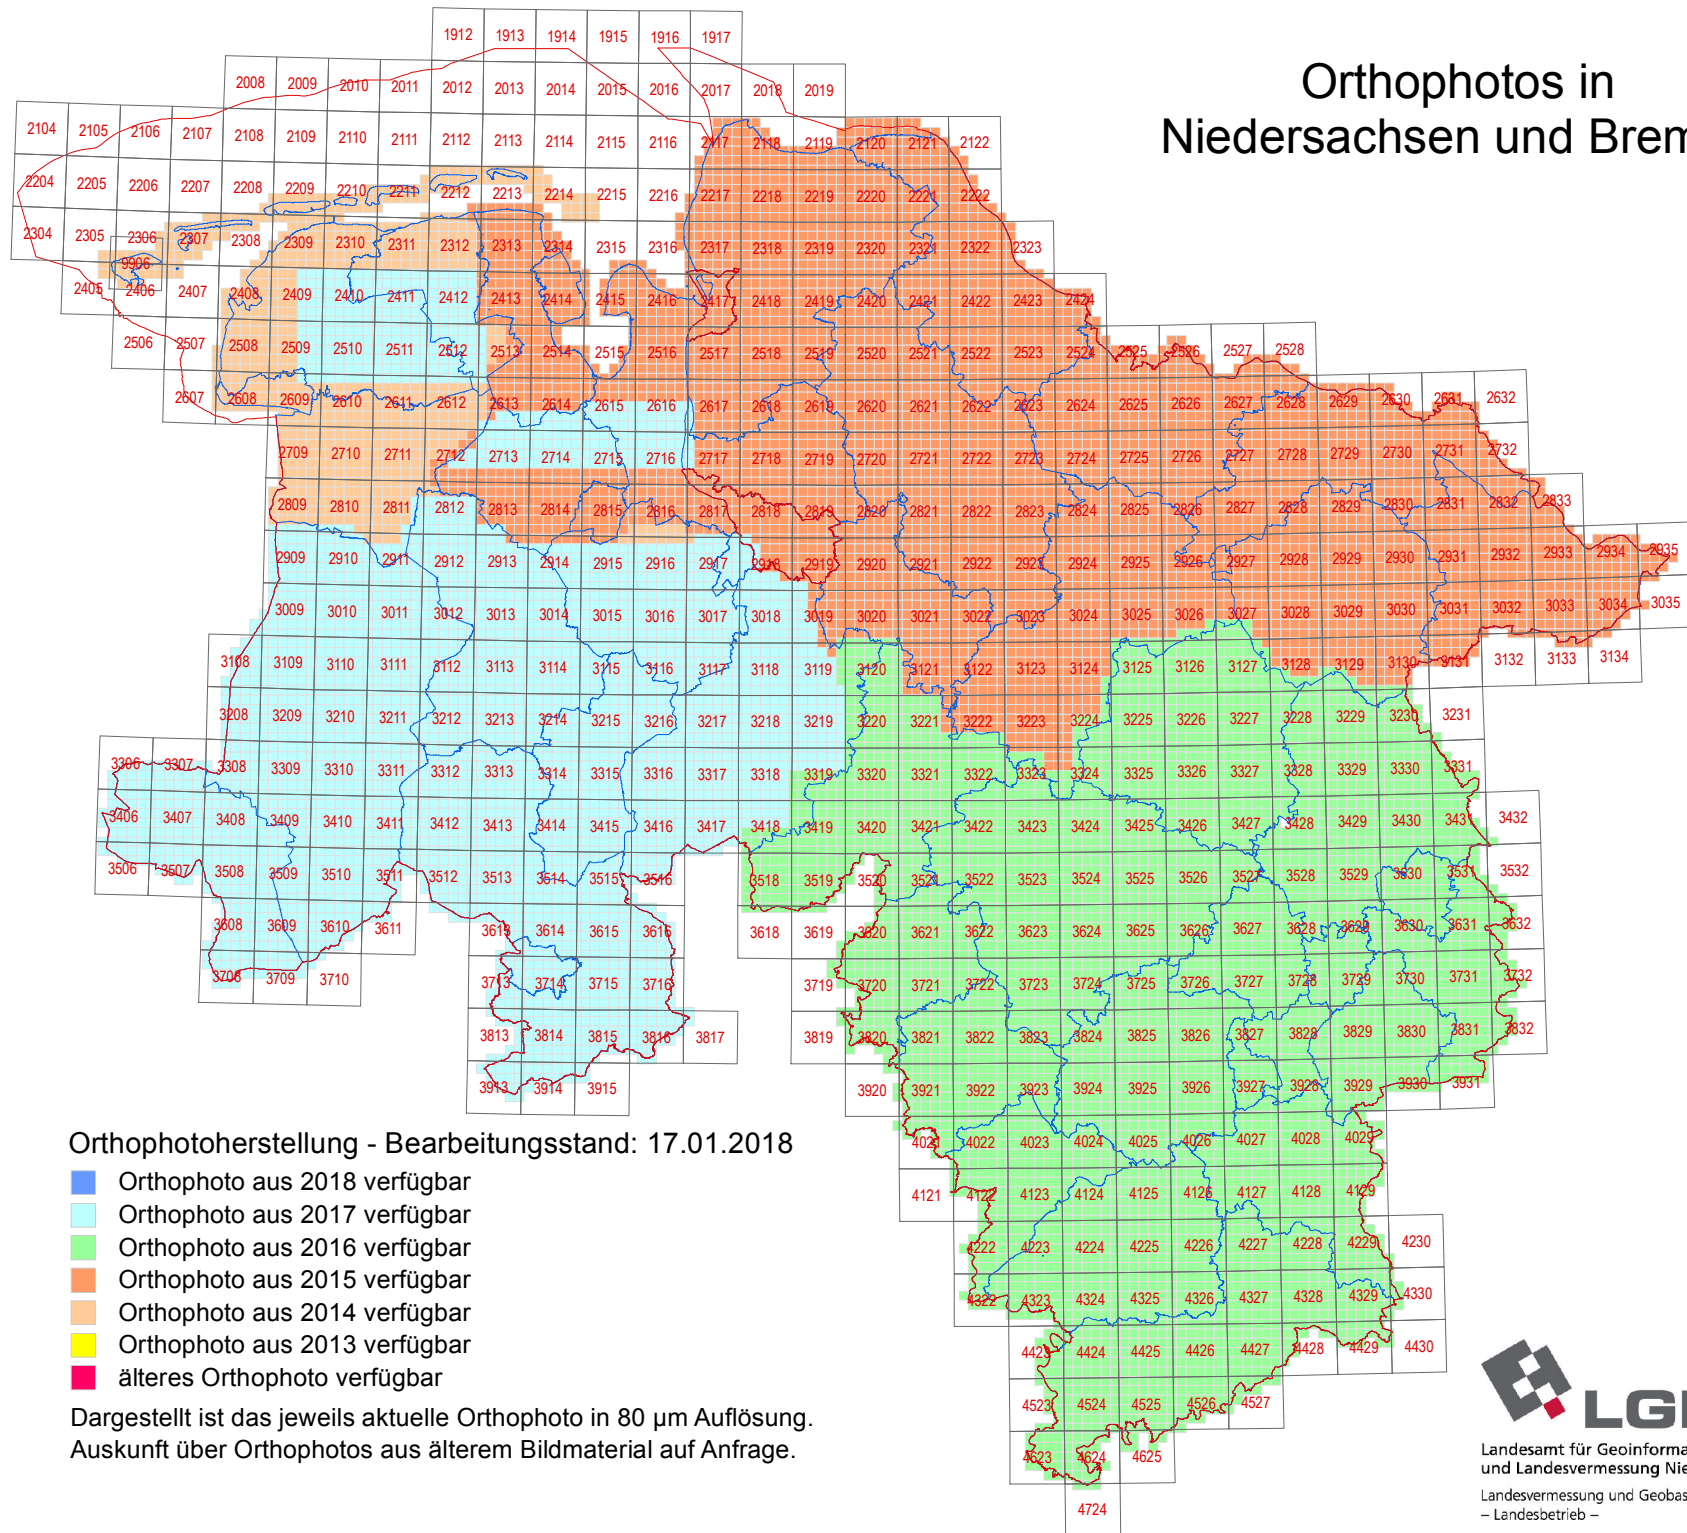

Orthophotos in Niedersachsen und Bremen

Orthophotoherstellung - Bearbeitungsstand: 17.01.2018

- Orthophoto aus 2018 verfügbar
- Orthophoto aus 2017 verfügbar
- Orthophoto aus 2016 verfügbar
- Orthophoto aus 2015 verfügbar
- Orthophoto aus 2014 verfügbar
- Orthophoto aus 2013 verfügbar
- älteres Orthophoto verfügbar

Dargestellt ist das jeweils aktuelle Orthophoto in 80 µm Auflösung.
Auskunft über Orthophotos aus älterem Bildmaterial auf Anfrage.