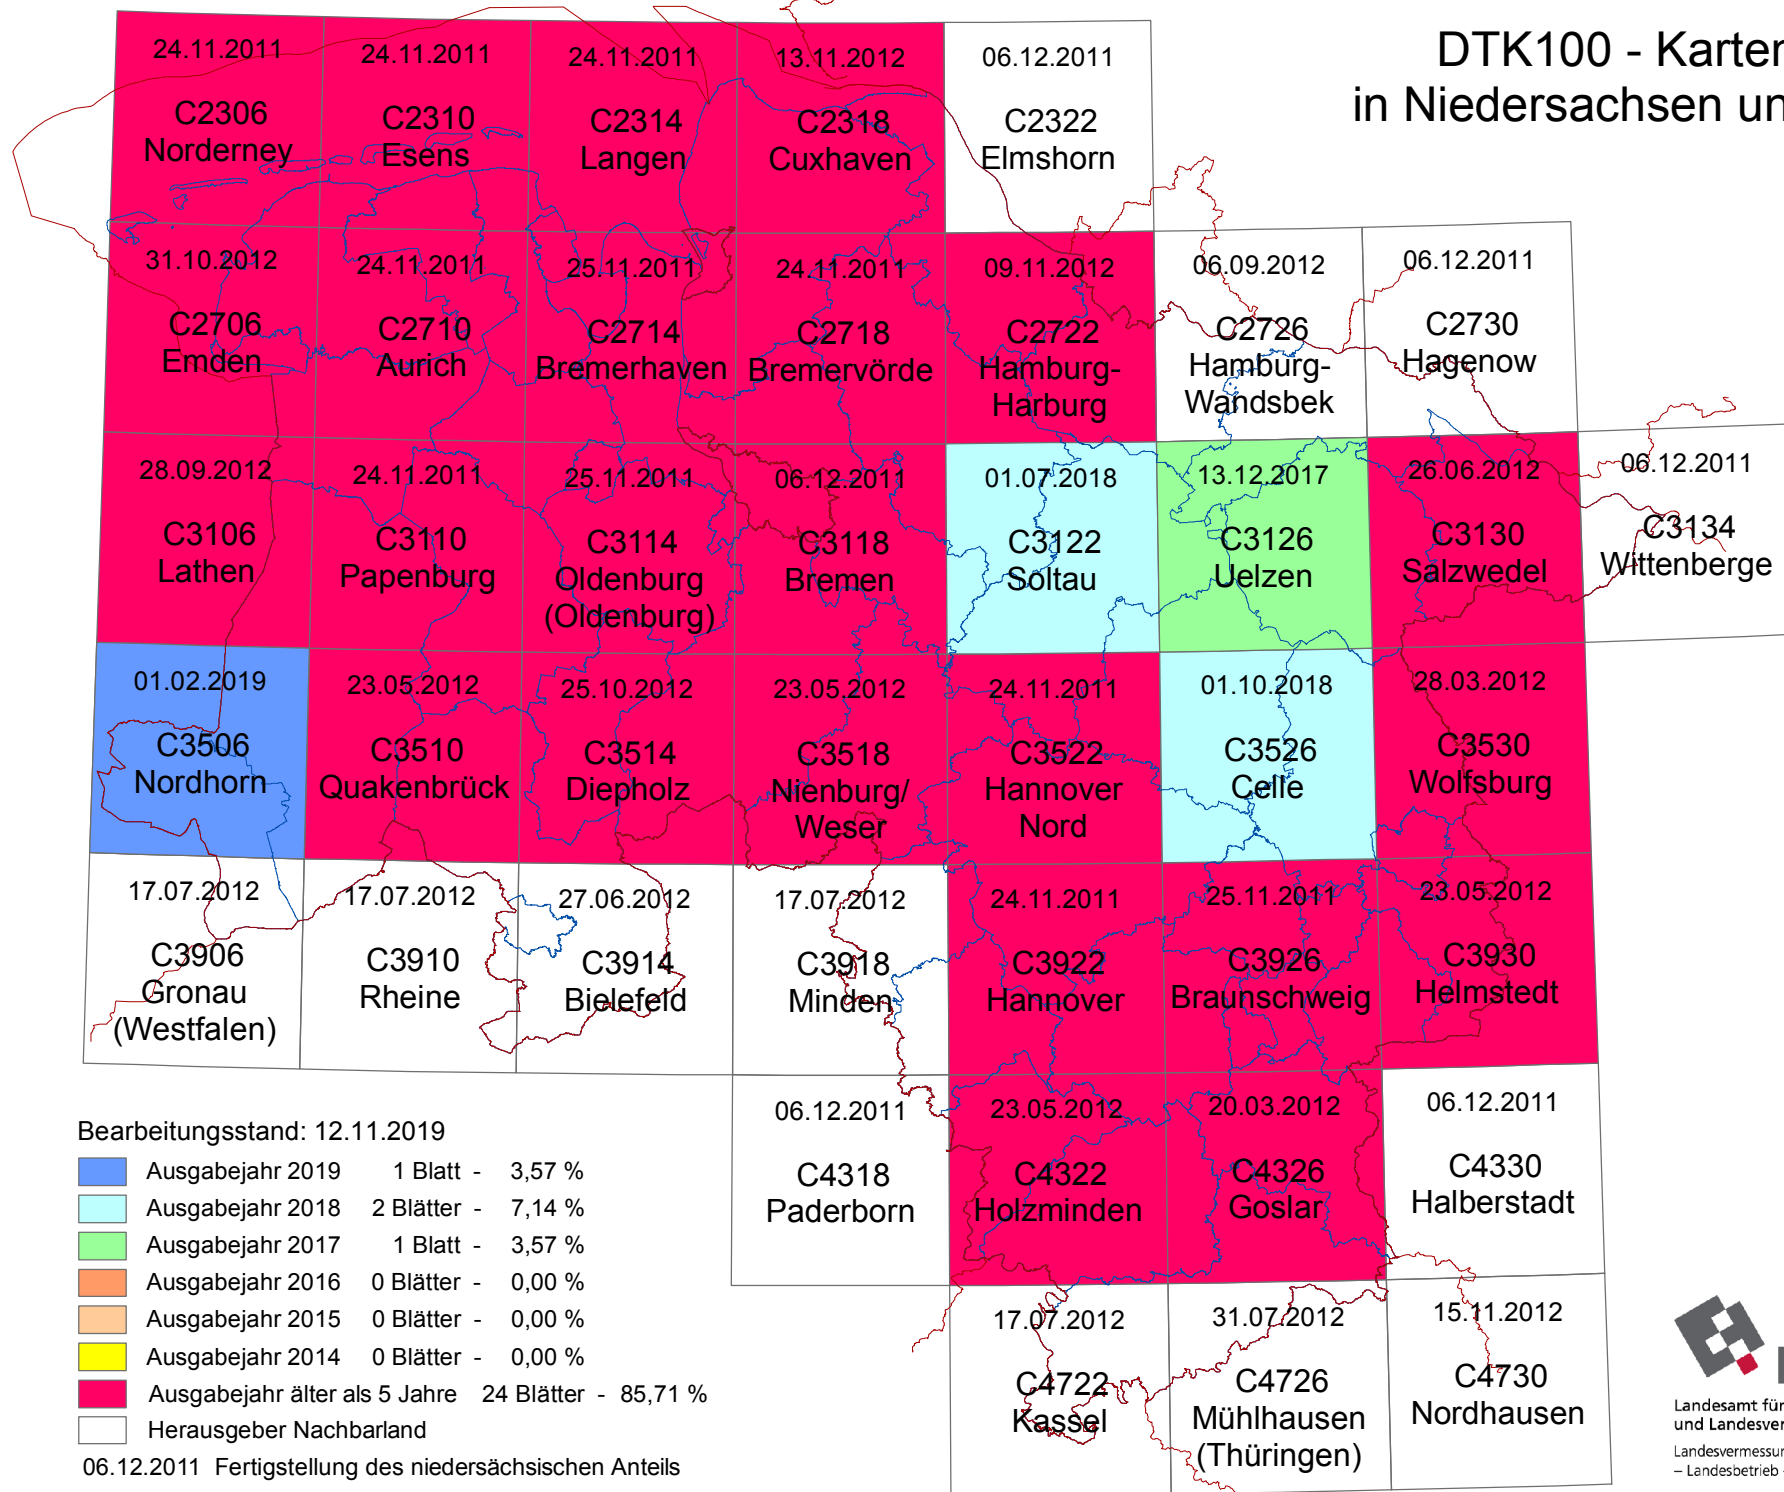

# DTK100 - Kartendruck in Niedersachsen und Bremen

Bearbeitungsstand: 12.11.2019

- Ausgabejahr 2019    1 Blatt - 3,57 %
- Ausgabejahr 2018    2 Blätter - 7,14 %
- Ausgabejahr 2017    1 Blatt - 3,57 %
- Ausgabejahr 2016    0 Blätter - 0,00 %
- Ausgabejahr 2015    0 Blätter - 0,00 %
- Ausgabejahr 2014    0 Blätter - 0,00 %
- Ausgabejahr älter als 5 Jahre    24 Blätter - 85,71 %
- Herausgeber Nachbarland

06.12.2011 Fertigstellung des niedersächsischen Anteils