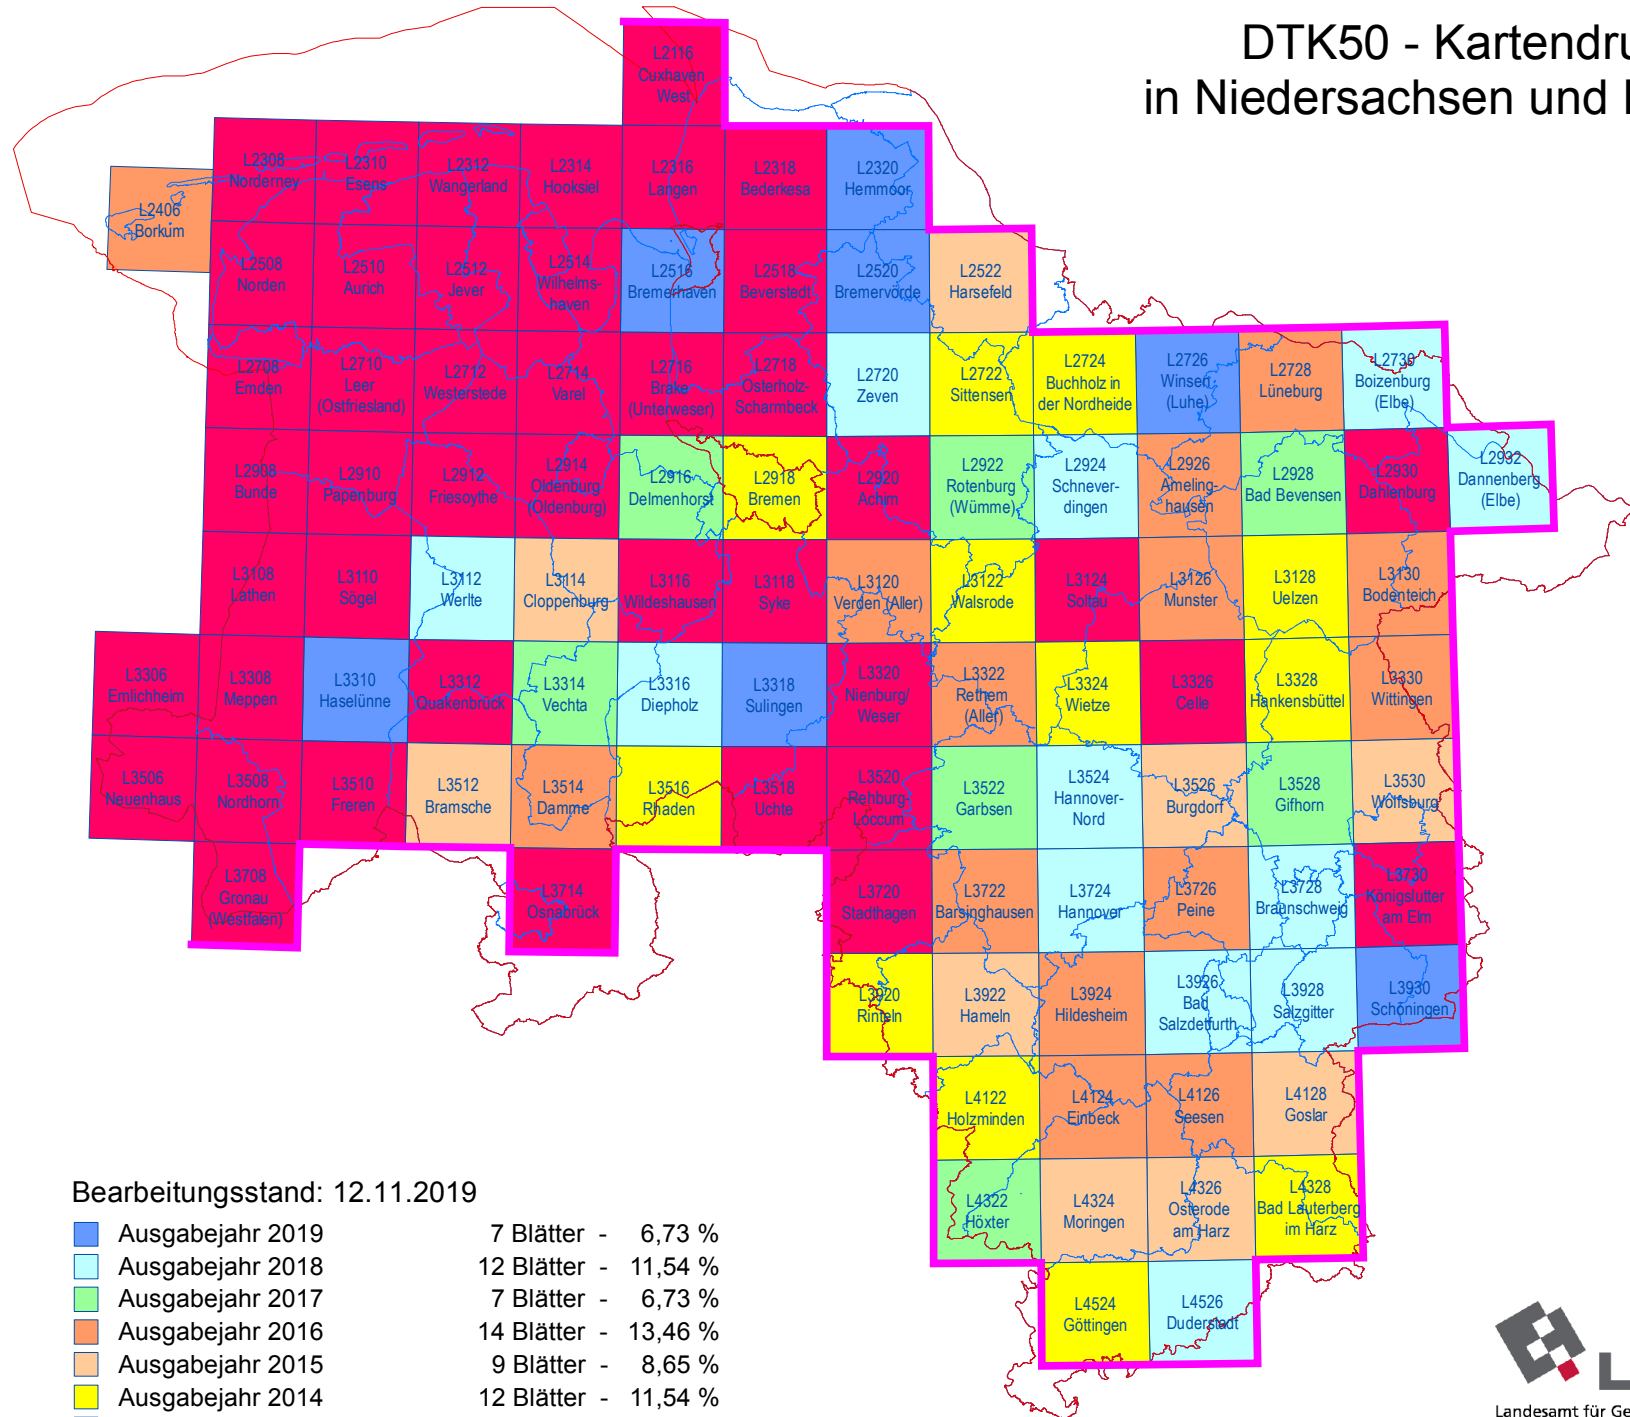

DTK50 - Kartendruck in Niedersachsen und Bremen

Bearbeitungsstand: 12.11.2019

■ Ausgabejahr 2019	7 Blätter	- 6,73 %
■ Ausgabejahr 2018	12 Blätter	- 11,54 %
■ Ausgabejahr 2017	7 Blätter	- 6,73 %
■ Ausgabejahr 2016	14 Blätter	- 13,46 %
■ Ausgabejahr 2015	9 Blätter	- 8,65 %
■ Ausgabejahr 2014	12 Blätter	- 11,54 %
■ Ausgabejahr älter als 5 Jahre	43 Blätter	- 41,35 %