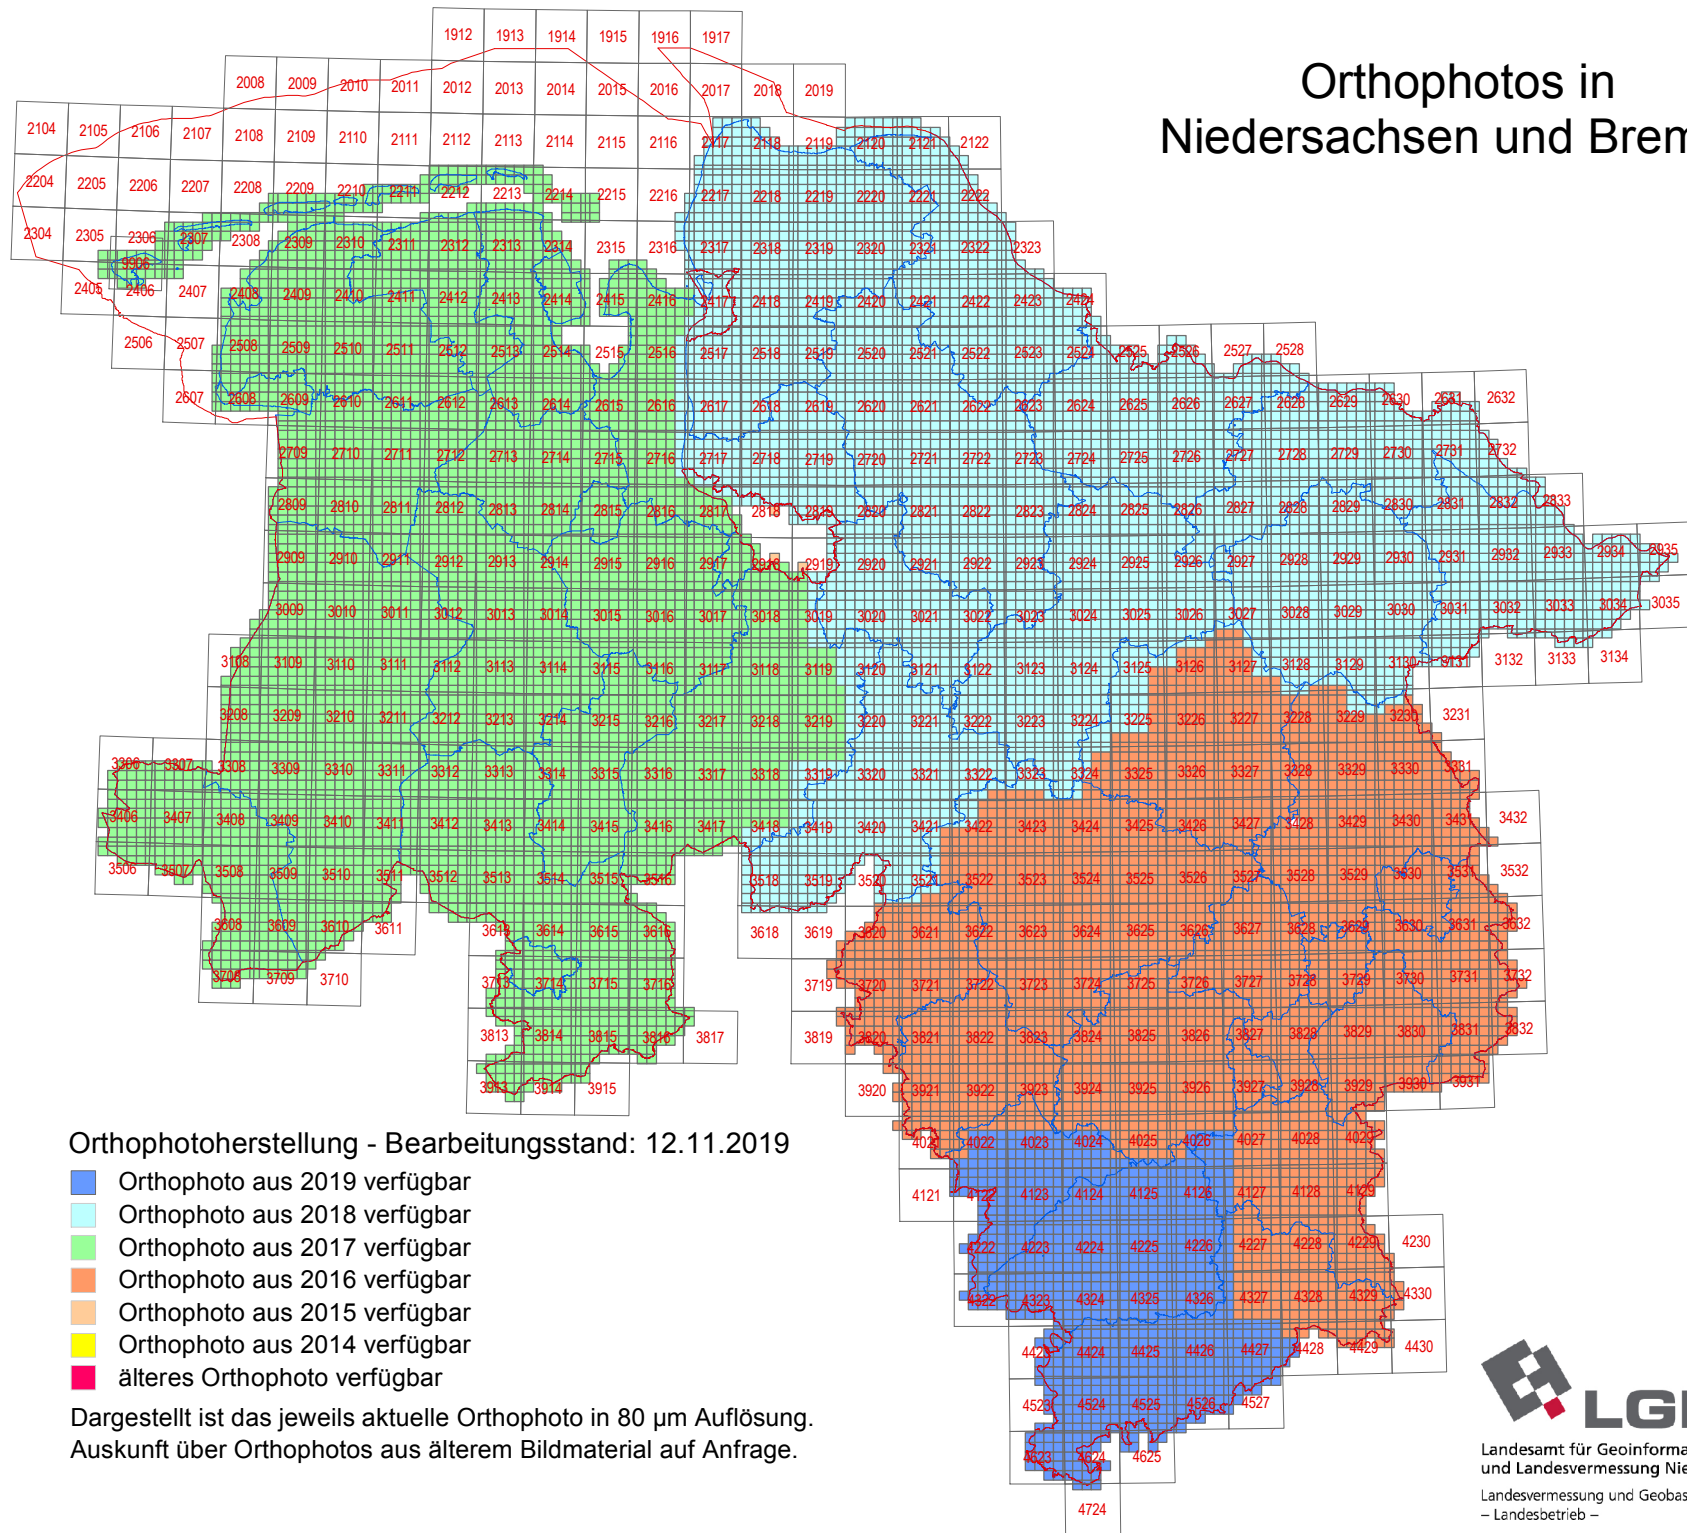

# Orthophotos in Niedersachsen und Bremen

Orthophotoherstellung - Bearbeitungsstand: 12.11.2019

- Orthophoto aus 2019 verfügbar
- Orthophoto aus 2018 verfügbar
- Orthophoto aus 2017 verfügbar
- Orthophoto aus 2016 verfügbar
- Orthophoto aus 2015 verfügbar
- Orthophoto aus 2014 verfügbar
- älteres Orthophoto verfügbar

Dargestellt ist das jeweils aktuelle Orthophoto in 80 µm Auflösung.  
Auskunft über Orthophotos aus älterem Bildmaterial auf Anfrage.

Landesamt für Geoinformation  
und Landesvermessung Niedersachsen  
Landesvermessung und Geobasisinformation  
- Landesbetrieb -